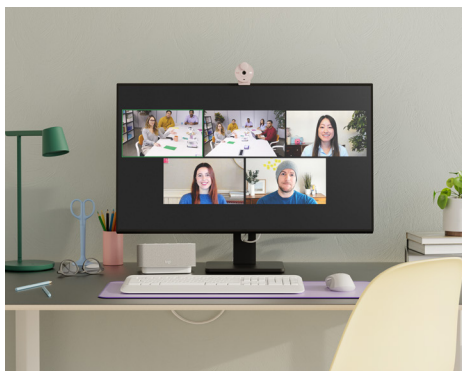

FOLLETO

RALLY BAR HUDDLE

HABILITA ESPACIOS REDUCIDOS
Y SALAS PEQUEÑAS CON VIDEO.
VIDEOCONFERENCIA
TODO-EN-UNO CON TOCAR
SOLO UN BOTÓN.

BARRA DE VIDEO TODO-EN-UNO PARA ESPACIOS REDUCIDOS Y SALAS PEQUEÑAS

Diseñada para ofrecer reuniones de video con facilidad, Rally Bar Huddle se configura rápidamente en persona o de forma remota, es fácil de administrar y fácil de integrar con tus soluciones de videoconferencia existentes a través de CollabOS.

Rally Bar Huddle funciona con la mayoría de las plataformas que usas para conectar equipos híbridos, lo que garantiza una experiencia sin esfuerzos desde la casa hasta la oficina y donde sea que te encuentres.

Combina Rally Bar Huddle con Tap IP y Tap Scheduler para que sea más fácil programar reuniones de video, unirse y participar en ellas.

TODOS SON VISTOS Y ESCUCHADOS CLARAMENTE

La IA de video, la captación de sonido avanzada, la cancelación de ruido y las mejoras continuas del software brindan claridad y naturalidad a la experiencia de reunión para los trabajadores remotos.

RÁPIDO DE INSTALAR, FÁCIL DE ADMINISTRAR

Rally Bar Huddle está diseñado para ofrecer reuniones de video sencillas, se puede configurar rápidamente y es fácil de administrar y de integrar con Tap IP a través de CollabOS. Además, puedes usar el soporte múltiple incluido para fijar Rally Bar Huddle de tres maneras diferentes: en la pared, sobre el escritorio o encima de la pantalla.